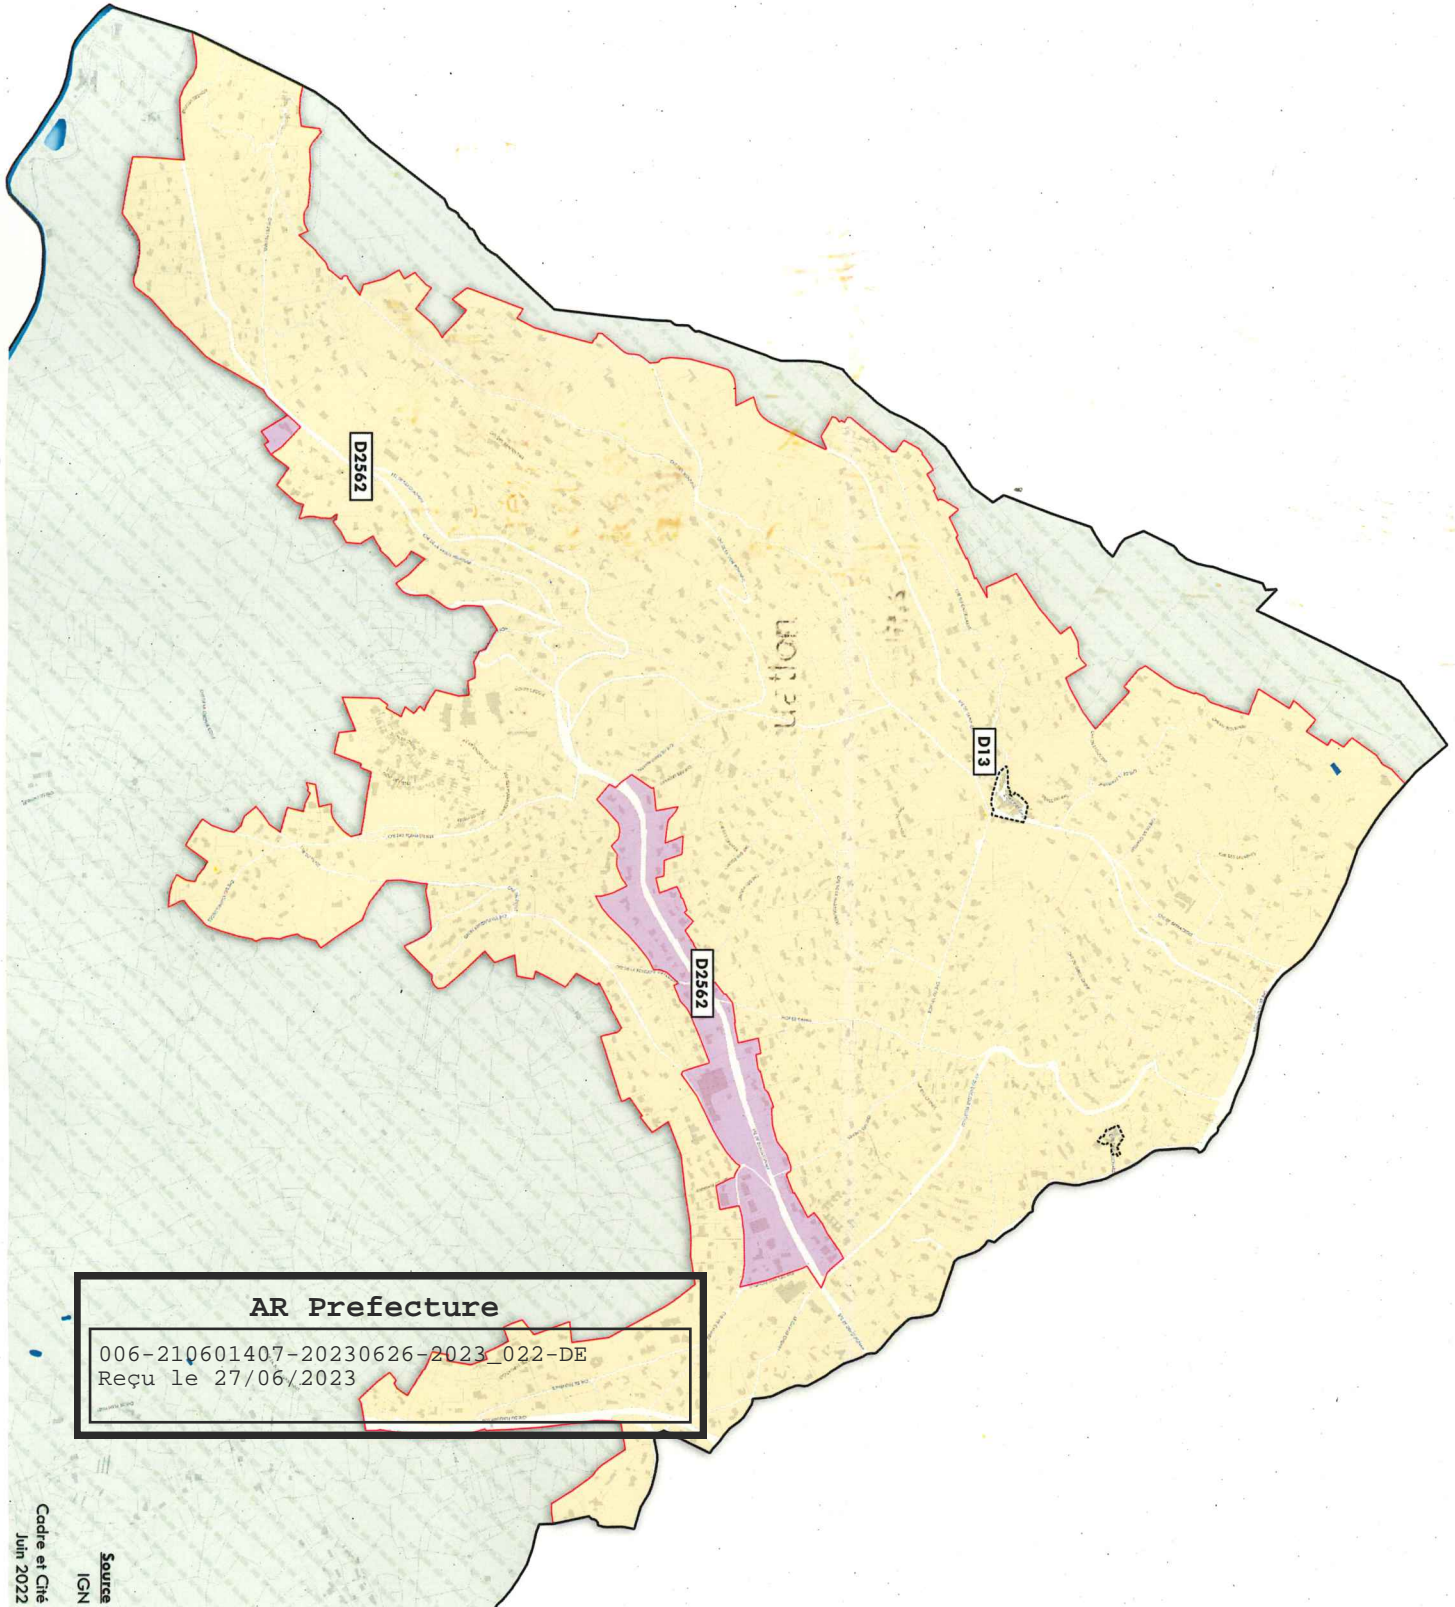

Le Tigné

R L P
REGLEMENT LOCAL DE PUBLIICITE

PROJET DE ZONAGE RLP

-  Zone 1
-  Zone 2
-  Vieux-villages
-  Limite de zone
-  Hors agglomération

AR Prefecture
006-210601407-20230626-2023_022-DE
Reçu le 27/06/2023